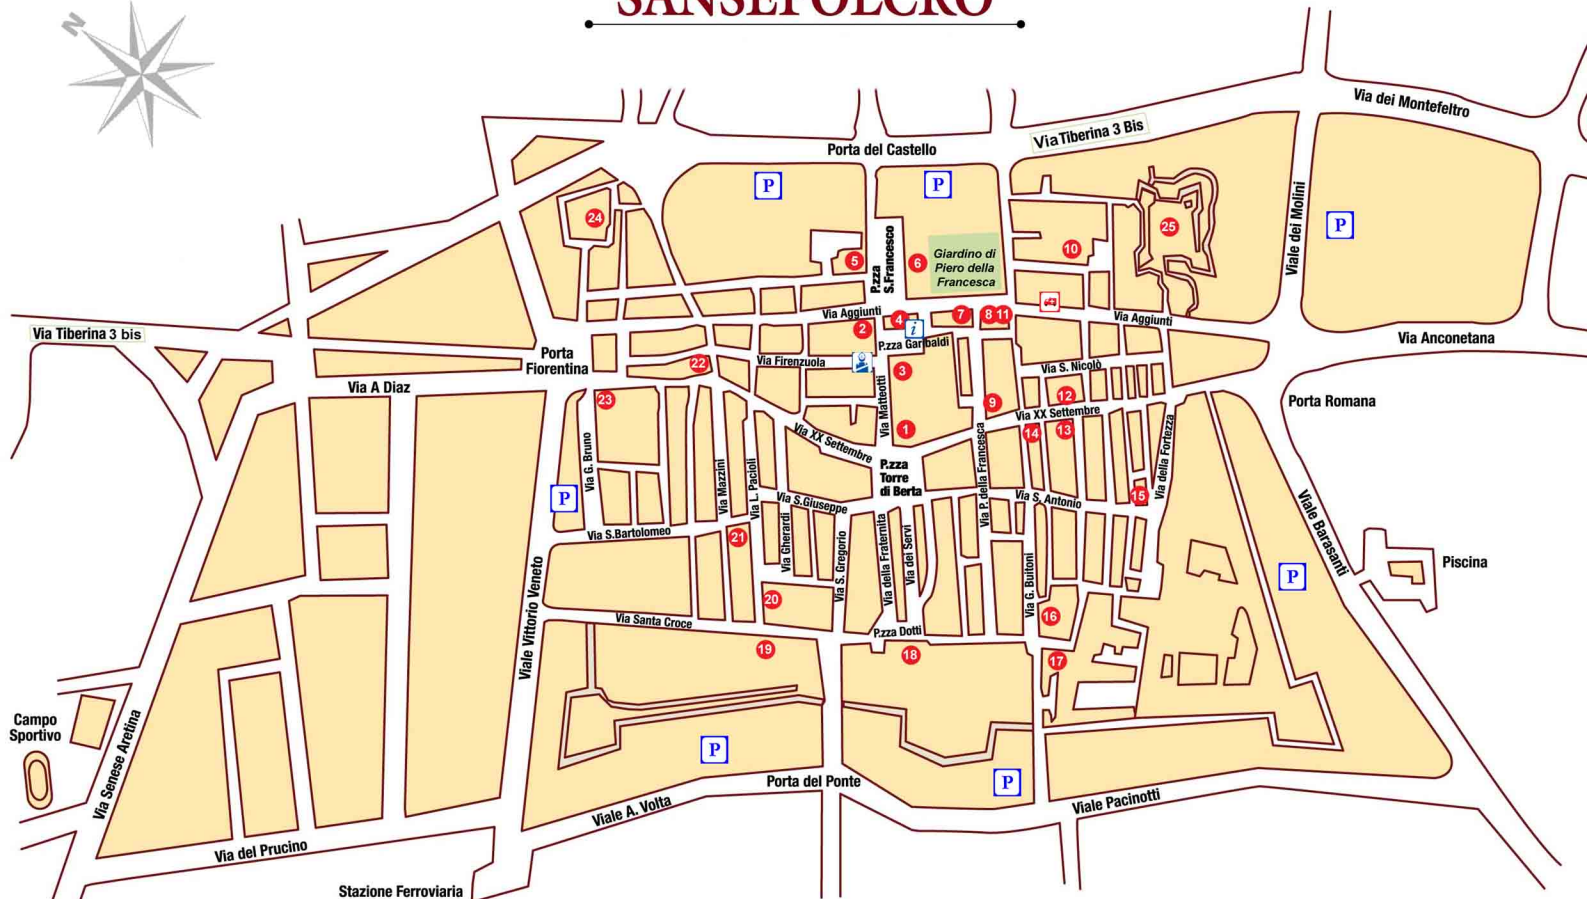

# SANSEPOLCRO

- 1 Cattedrale
- 2 Museo Civico
- 3 Palazzo delle Laudi
- 4 Palazzo Pretorio
- 5 Chiesa di S. Maria delle Grazie
- 6 Chiesa di S. Francesco
- 7 Casa di Piero della Francesca

- 8 Chiesa di S. Rocco
- 9 Seminario
- 10 Chiesa di S. Maria della Misericordia
- 11 Palazzo Bourbon del Monte  
*(sede di Aboca Museum)*

- 12 Teatro Dante
- 13 Palazzo Ducci Del Rosso
- 14 Palazzo Graziani
- 15 Chiesa di S. Antonio Abate
- 16 Chiesa di S. Giovanni Battista
- 17 Chiesa degli Osservanti
- 18 Chiesa di S. Maria dei Servi

- 19 Chiesa di S. Lorenzo
- 20 Chiesa di S. Chiara
- 21 Palazzo Aloigi-Luzzi
- 22 Palazzo Alberti
- 23 Chiesa di S. Agostino
- 24 Cannoniere del Buontalenti
- 25 Fortezza Medicea

E45

Ravenna / Orte